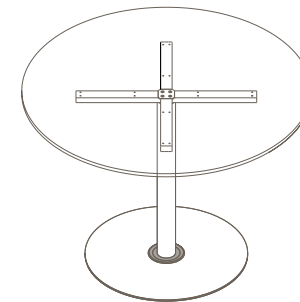

DBJ-1540

745 (Standard Height)

Tables

Round / Square

Materials Information

Column & Base Finish

Steel Column and Base

- a. Blanc
- b. Noir
- c. Double Cream
- d. Pink Salt
- e. Nocturnelle
- f. Morello
- g. Scotland Sky
- h. Green Smoke
- i. Moonshine
- j. Byron Blue
- k. Axel

DBJ-1720-SH

1105 (Standing Height)

Tables

Round / Square

Materials Information

Column & Base Finish

Steel Column and Base

- a. Blanc
- b. Noir
- c. Double Cream
- d. Pink Salt
- e. Nocturnelle
- f. Morello
- g. Scotland Sky
- h. Green Smoke
- i. Moonshine
- j. Byron Blue
- k. Axel

DBJ-1900

745 (Standard Height)

Top Horn Finish

Steel Top Horn

- a. Black Powdercoat

DBJ-1900-SH

1130 (Standing Height)

* Custom Height available please check with your ThinkingWorks consultant.