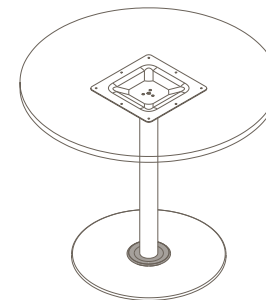

Top Horn Finish

Steel Top Horn

- a. Black Powdercoat

* Custom Height available please check with your ThinkingWorks consultant.

Maximum inc. worktop 20kg
 Maximum Point Load 30kg
 Seats 1-3

DBJ-1540-CT

425 (Coffee Table Height)

DBJ-1540

745 (Standard Height)

Tables

Round / Square

Materials Information

Column & Base Finish

Steel Column and Base

- a. Blanc
- b. Noir
- c. Double Cream
- d. Pink Salt
- e. Nocturnelle
- f. Morello
- g. Scotland Sky
- h. Green Smoke
- i. Moonshine
- j. Byron Blue
- k. Axel

DBJ-1720-SH

1105 (Standing Height)

Tables

Round / Square

Materials Information

Column & Base Finish

Steel Column and Base

- a. Blanc
- b. Noir
- c. Double Cream
- d. Pink Salt
- e. Nocturnelle
- f. Morello
- g. Scotland Sky
- h. Green Smoke
- i. Moonshine
- j. Byron Blue
- k. Axel