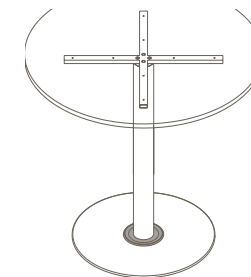

DBJ-1540

745 (Standard Height)

Tables

Round / Square

Materials Information

Column & Base Finish

Steel Column and Base

- a. Blanc
- b. Noir
- c. Double Cream
- d. Pink Salt
- e. Nocturnelle
- f. Morello
- g. Scotland Sky
- h. Green Smoke
- i. Moonshine
- j. Byron Blue
- k. Axel

Top Horn Finish

Steel Top Horn

- a. Black Powdercoat

* Custom Height available please check with your ThinkingWorks consultant.

Maximum inc. worktop 30kg
 Maximum Point Load 30kg
 Seats 1-4

DBJ-1720

745 (Standard Height)

DBJ-1720-SH

1105 (Standing Height)

Tables

Round / Square

Materials Information

Column & Base Finish

Steel Column and Base

- a. Blanc
- b. Noir
- c. Double Cream
- d. Pink Salt
- e. Nocturnelle
- f. Morello
- g. Scotland Sky
- h. Green Smoke
- i. Moonshine
- j. Byron Blue
- k. Axel